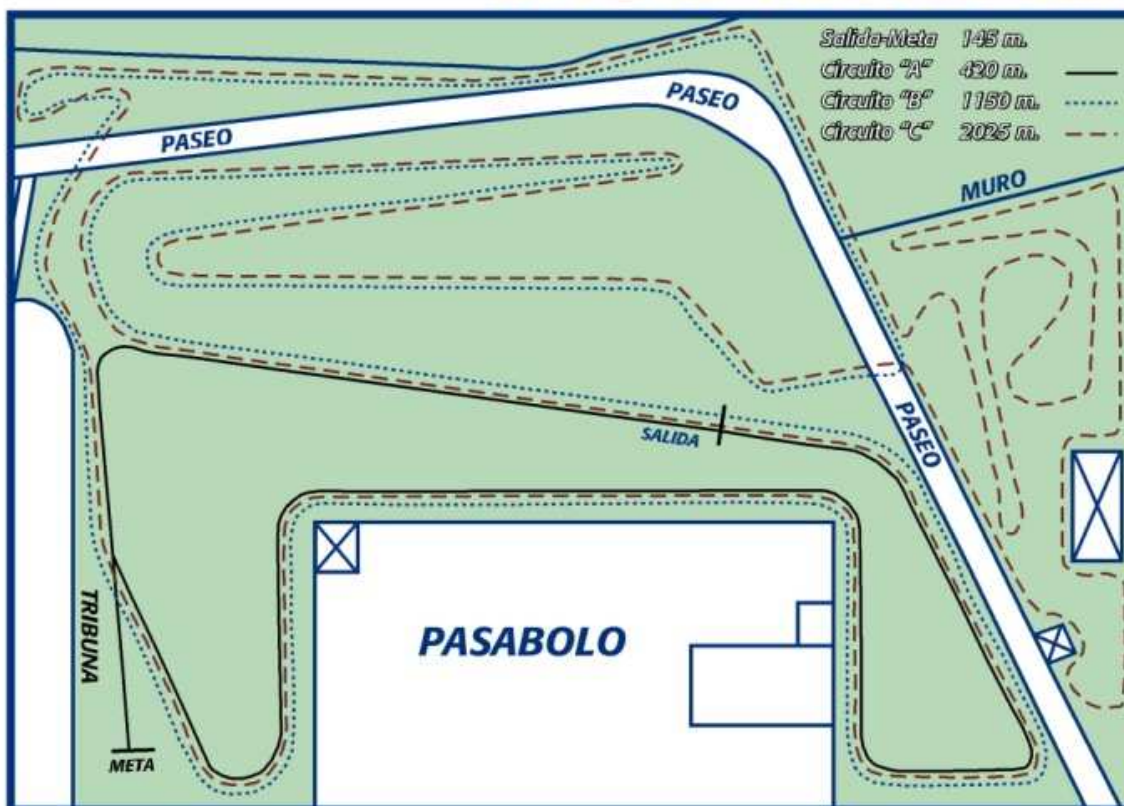

XXXIII Cross Villa de Colindres

-MAPA Y REGORRIDOS- XXXIII GROSS VILLA DE COLINDRES 14 de Febrero de 2010

Categoría:	Horario:	Circuito:	Distancia
Infantil Masc	10,15	145 + 1B + 1C	3.320
Infantil Fem	10,35	145 + 2B	2.450
Alevín Masc	10,50	145 + 2B	2.450
Alevín Fem	11,05	145 + 1A + 1B	1.715
Benjamin Masc	11,15	145 + 1A + 1B	1.715
Benjamin Fem	11,25	145 + 1B	1.300
Cadete Masc	11,35	145 + 1A + 2C	4.615
Cadete Fem	11,55	145 + 1B + 1C	3.320
Juvenil Masc	12,10	145 + 3C	6.220
Juvenil Fem	12,35	145 + 2C	4.200
Junior Masc	12,55	145 + 1A + 3C	6.640
Veteranos Masc	12,55	145 + 1A + 3C	6.640
Junior Fem	13,25	145 + 1B + 2C	5.345
Veteranos Fem	13,25	145 + 1B + 1C	3.320
Promesa Fem	13,25	145 + 1B + 3C	7.370
Senior Fem	13,25	145 + 1B + 3C	7.370
Promesa Masc	13,55	145 + 5C	10.270
Senior Masc	13,55	145 + 6C	12.295